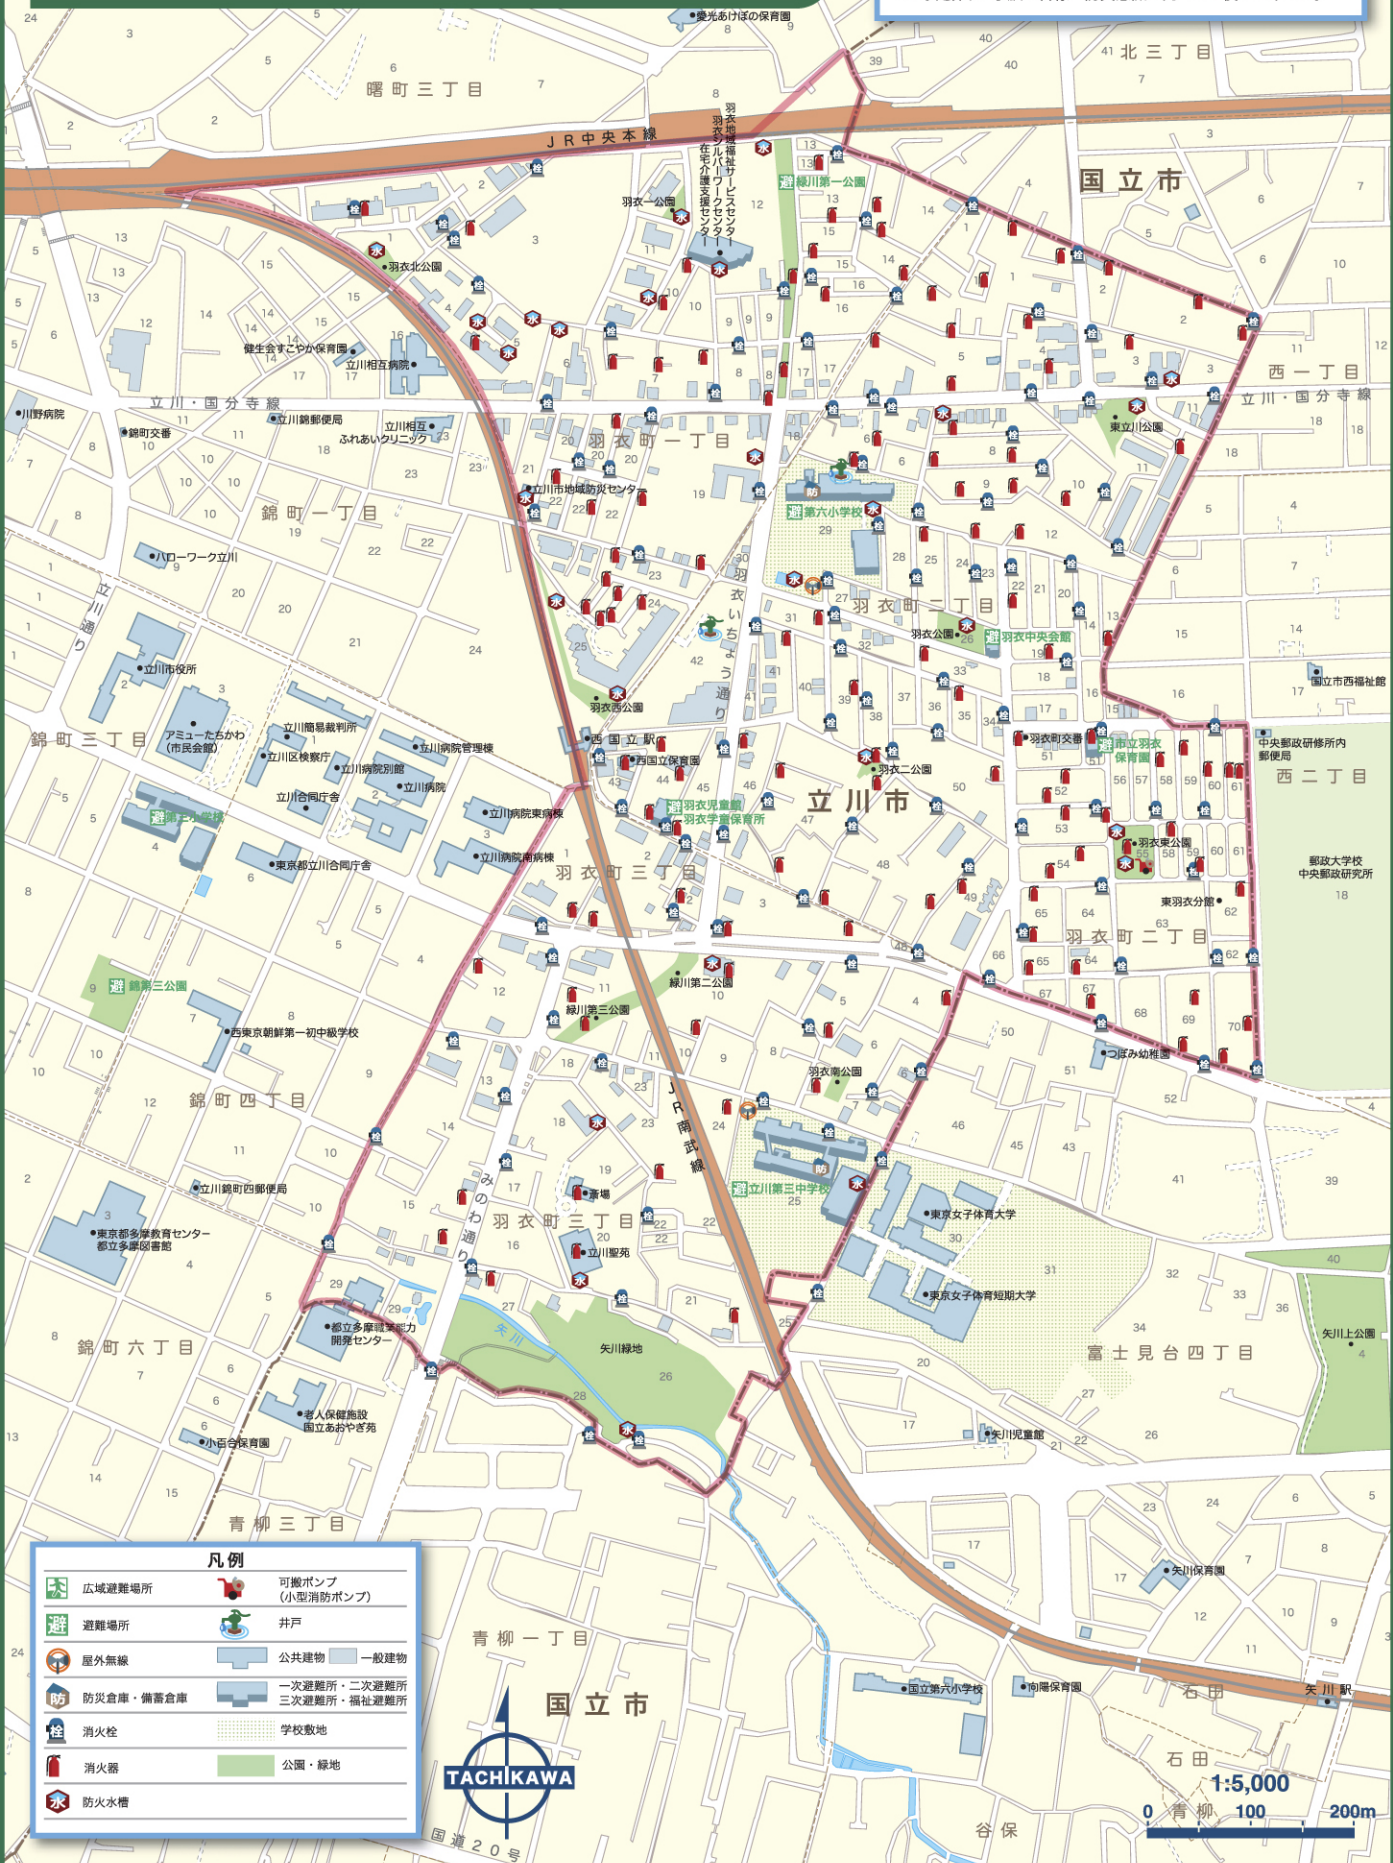

立川市防災マップ【羽衣町編】

突然襲ってくる災害に対して、普段からの心構えが大切です。このマップには防災の予備知識、知っておくべき事柄を盛り込みました。是非、ご家族の皆様との防災意識の向上にお役立て下さい。

凡例	
	広域避難場所
	可搬ポンプ (小型消防ポンプ)
	避難場所
	井戸
	屋外無線
	公共建物
	一般建物
	防火倉庫・備蓄倉庫
	一次避難所・二次避難所
	三次避難所・福祉避難所
	消火栓
	学校敷地
	消火器
	公園・緑地
	防火水槽

【この地図の作成に当たっては、国土院長の承認を得て、同院発行の数値地図2500（空間データ基盤）を使用したものである。（承認番号 平20第495号）】

この地図は、立川市自治会連合会羽衣町支部に調査をご協力いただき作成したものです。